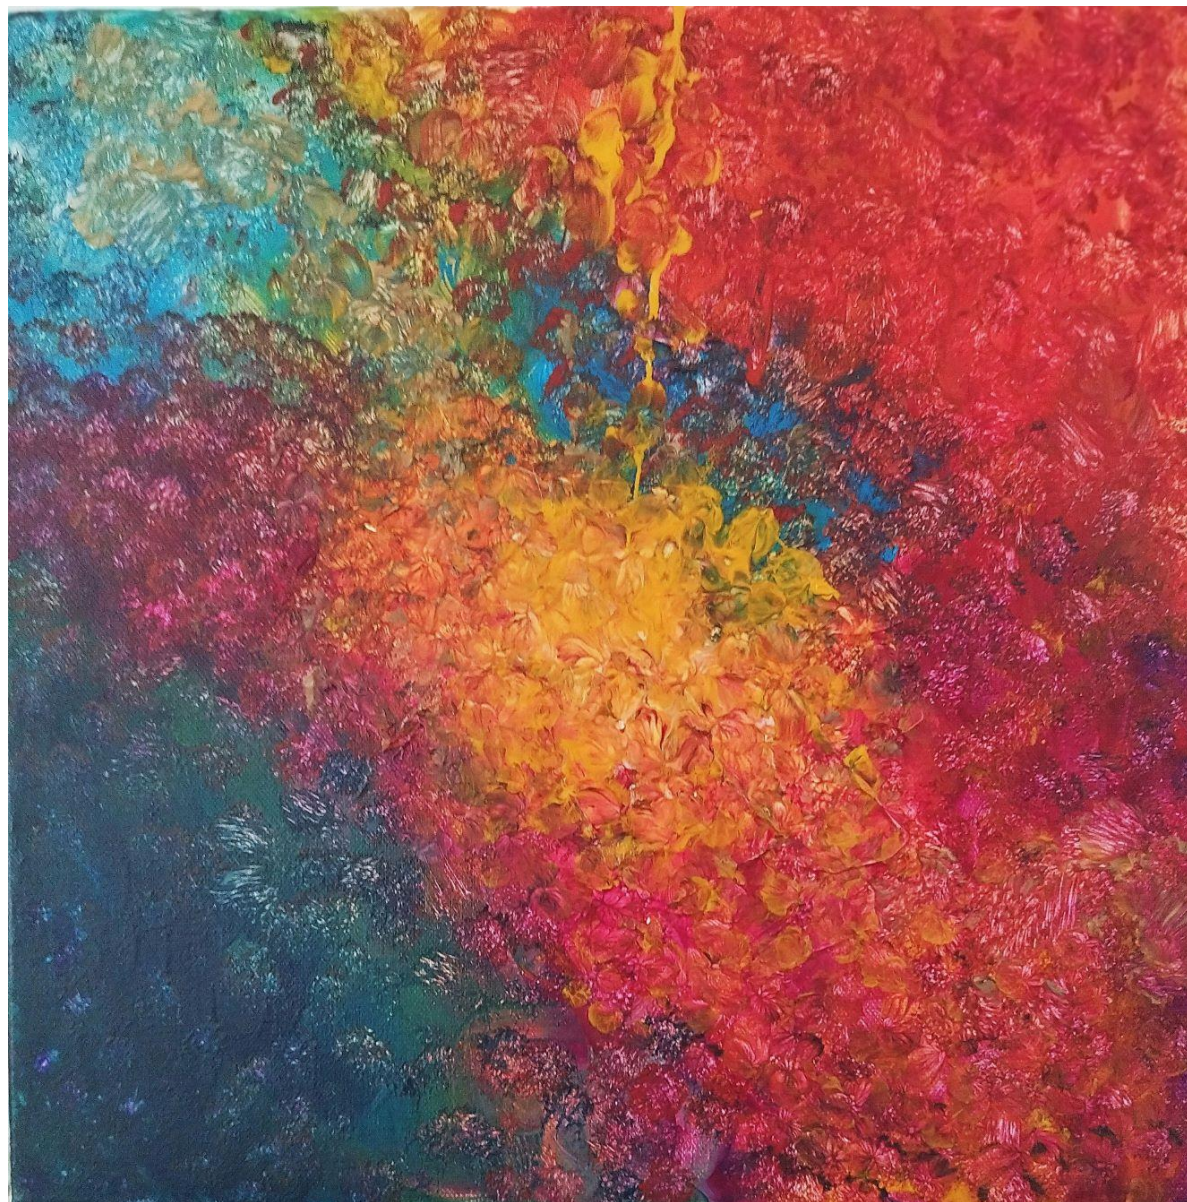

SZIRMAI MÓNICA LILIT

festőművész

PORTFÓLIÓ

Intuitív, ujjal festett absztrakt festészet,
ahol a belső folyamatok közvetlenül jelennek meg a vásznon.

NEKTÁR | 50x70 cm | olaj, feszített vászon | ujjal festve

CRISTALDA E PIZZOMUNNO | 60x75 cm | olaj, feszített vászon | ujjal festve

RAGYOGÁS | 60x60 cm | olaj, feszített vászon | ujjal festve

GYÉMÁNT | 60x80 cm | olaj, feszített vászon | ujjal festve

SOPHIE | 50x60 cm | olaj, feszített vászon | ujjal festve

LUCE | 40x40 cm | akril, feszített vászon | ujjal festve

GENESIS | 110x75 cm | olaj, feszített vászon | ujjal festve

OLIVA | 60x50 cm | olaj, feszített vászon | ujjal festve | *magángyűjtemény*

VÍZITÜNDÉR | 70x50 cm | olaj, feszített vászon | ujjal festve | *magángyűjtemény*