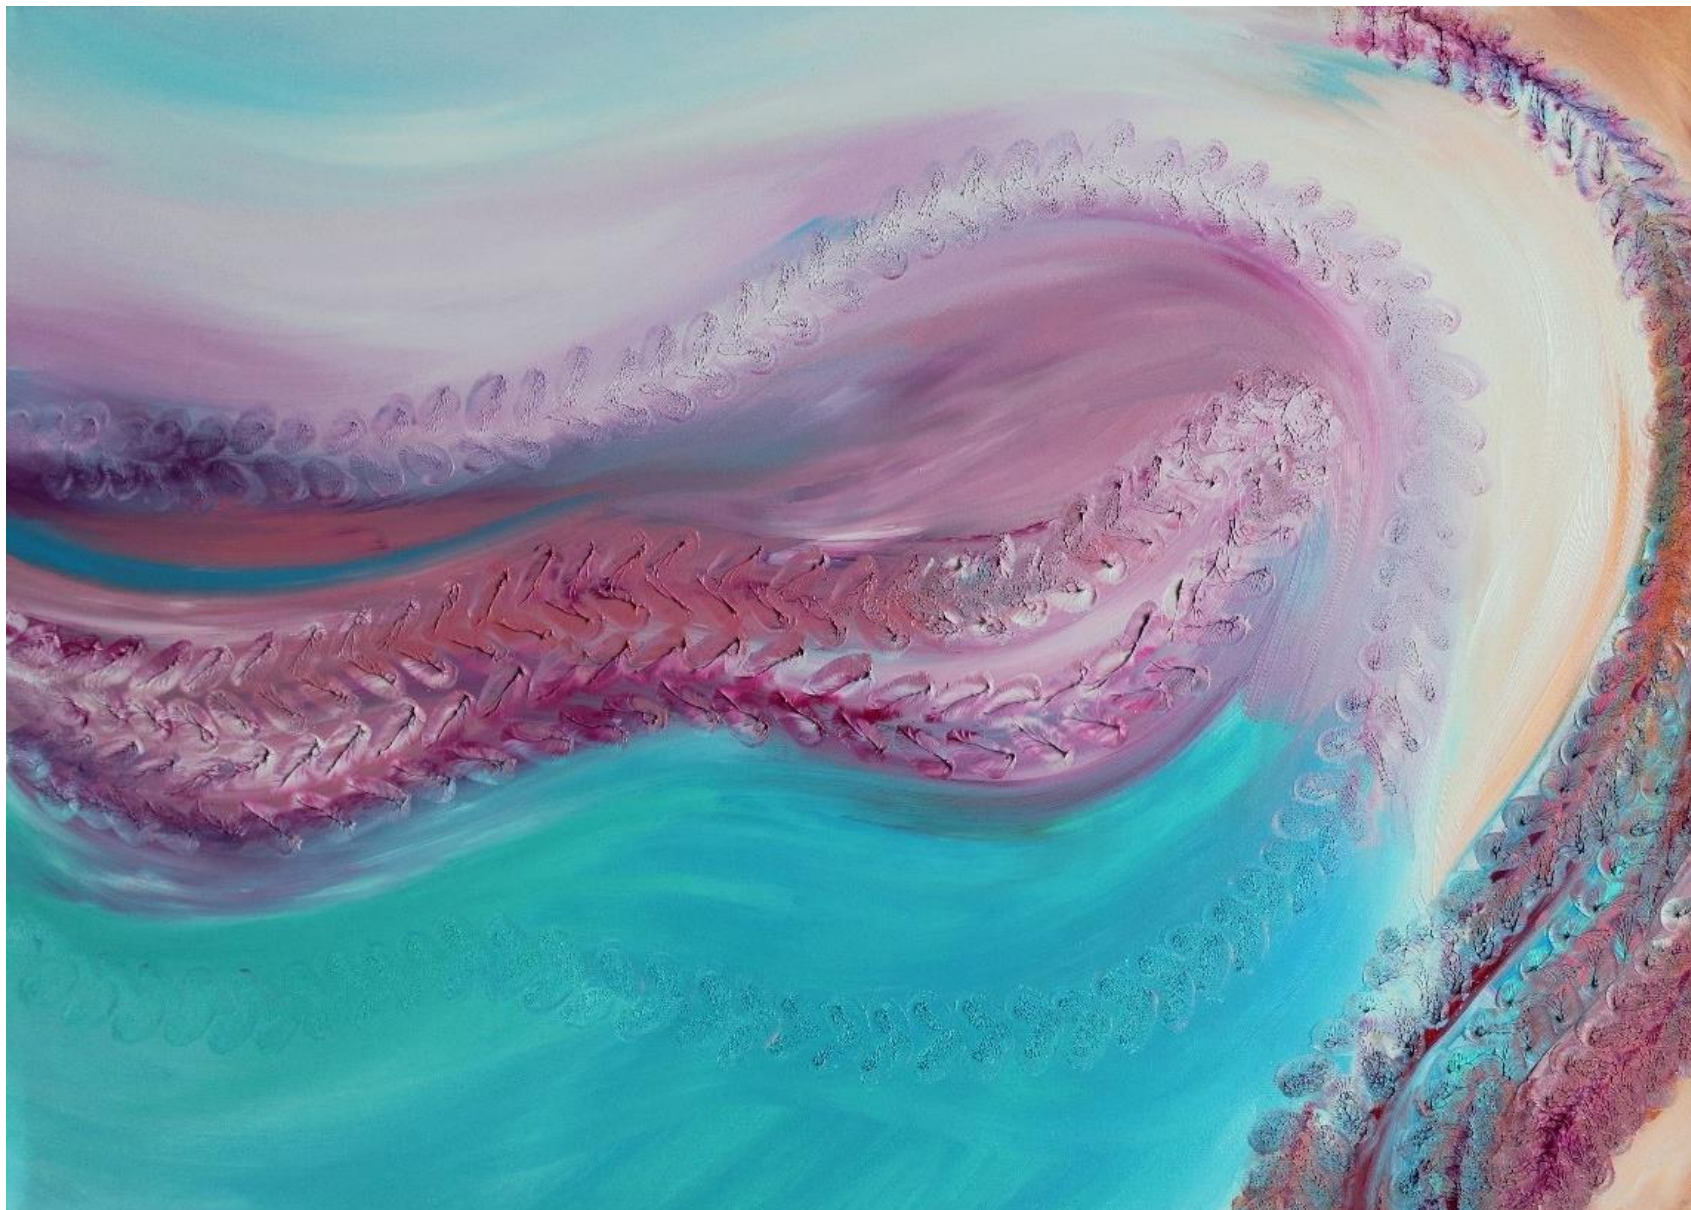

VÍZITÜNDÉR | 70x50 cm | olaj, feszített vászon | ujjal festve | *magángyűjtemény*