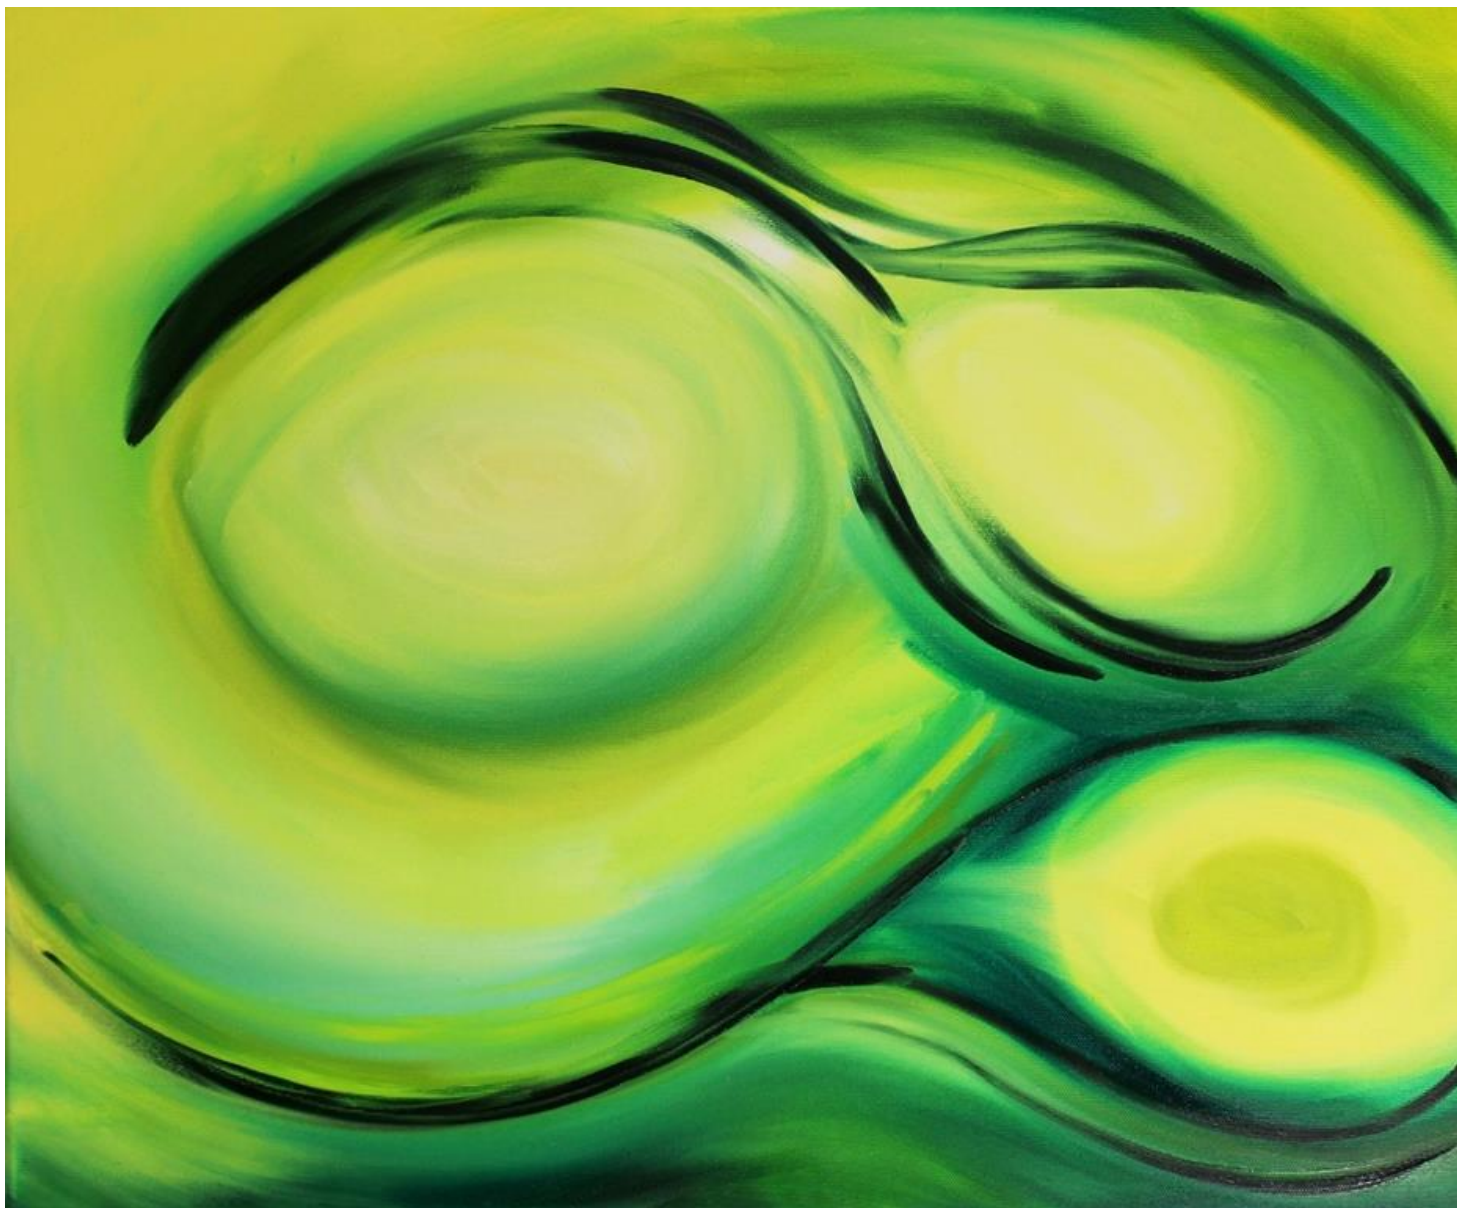

OLIVA | 60x50 cm | olaj, feszített vászon | ujjal festve | *magángyűjtemény*