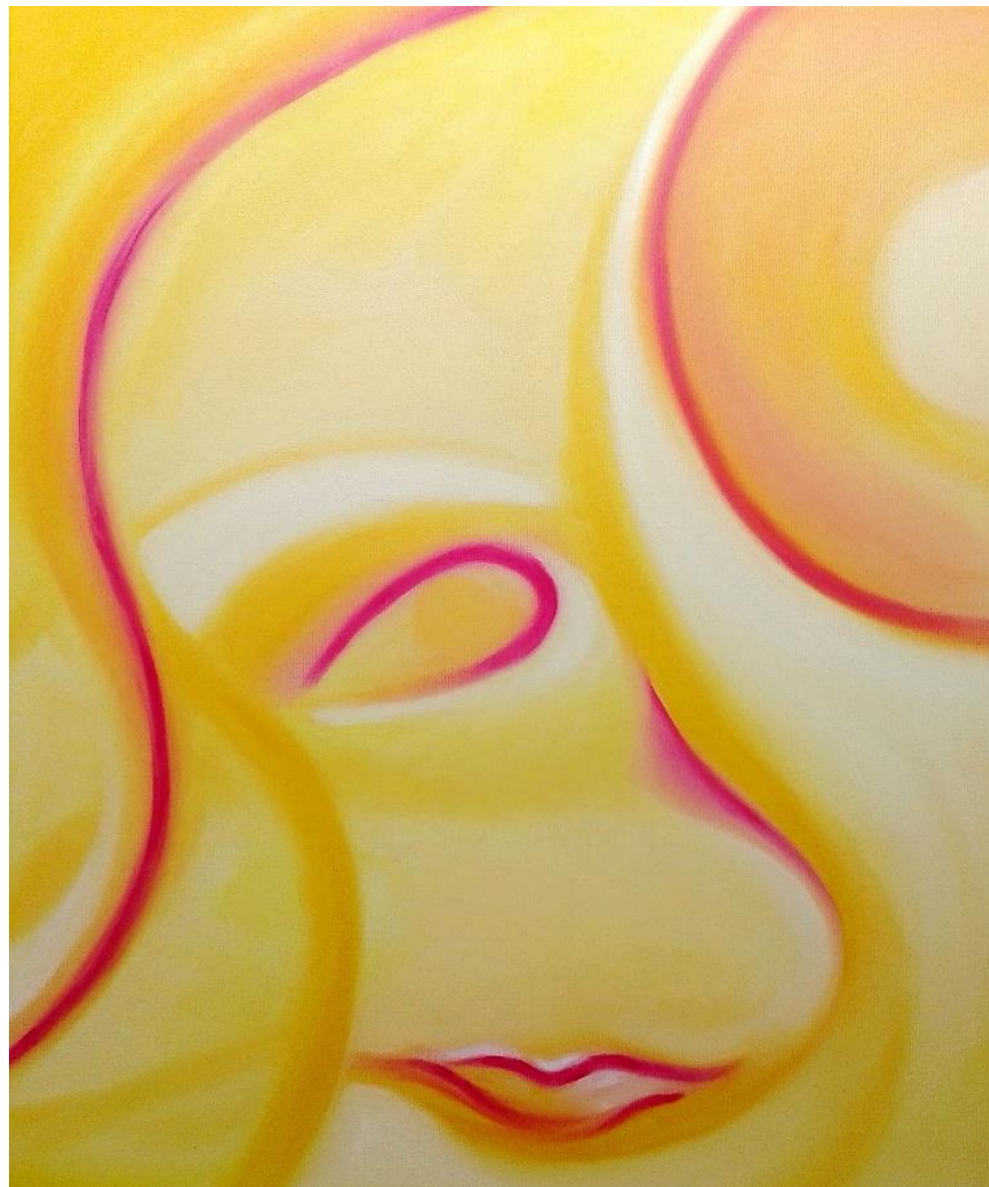

SZIRMAI MÓNICA LILIT

festőművész

PORTFÓLIÓ

Intuitív, ujjal festett absztrakt festészet,
ahol a belső folyamatok közvetlenül jelennek meg a vásznon.

NEKTÁR | 50x70 cm | olaj, feszített vászon | ujjal festve

CRISTALDA E PIZZOMUNNO | 60x75 cm | olaj, feszített vászon | ujjal festve

RAGYOGÁS | 60x60 cm | olaj, feszített vászon | ujjal festve

GYÉMÁNT | 60x80 cm | olaj, feszített vászon | ujjal festve

SOPHIE | 50x60 cm | olaj, feszített vászon | ujjal festve