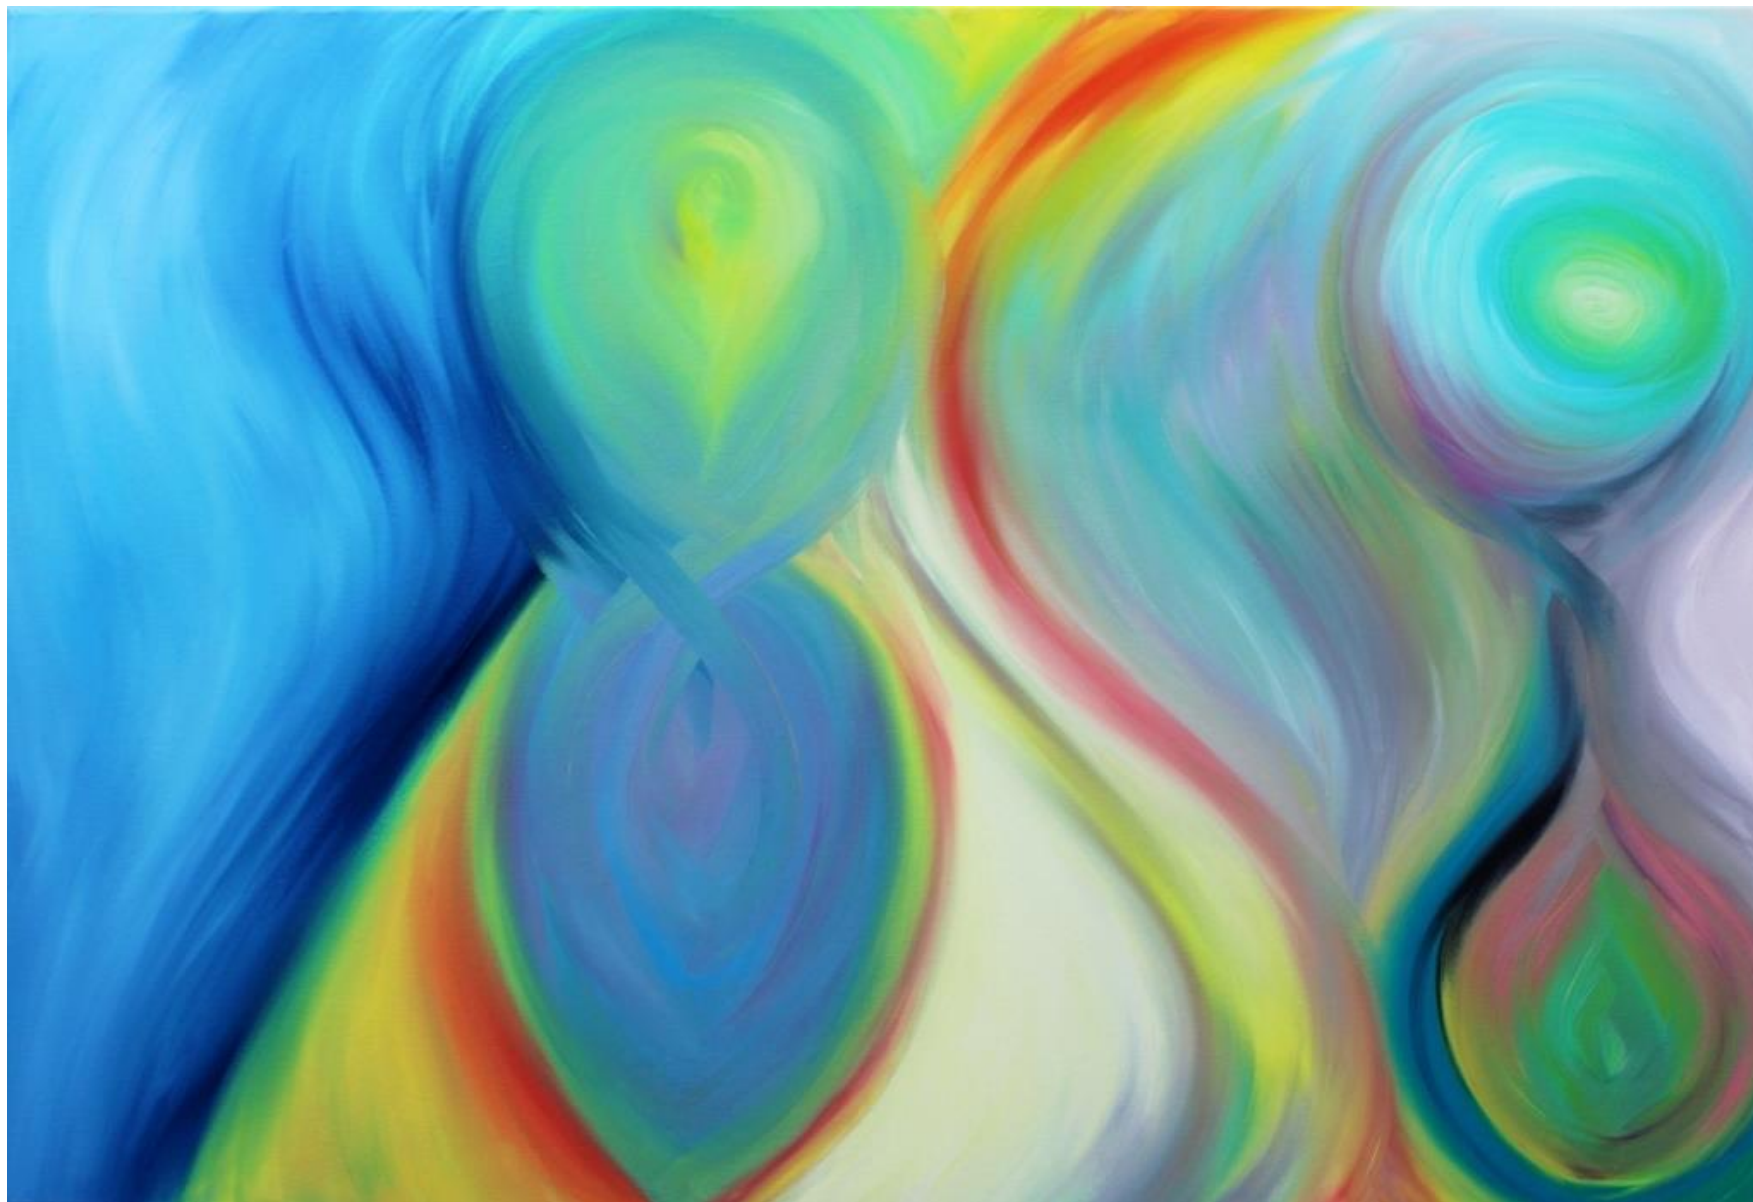

GENESIS | 110x75 cm | olaj, feszített vászon | ujjal festve