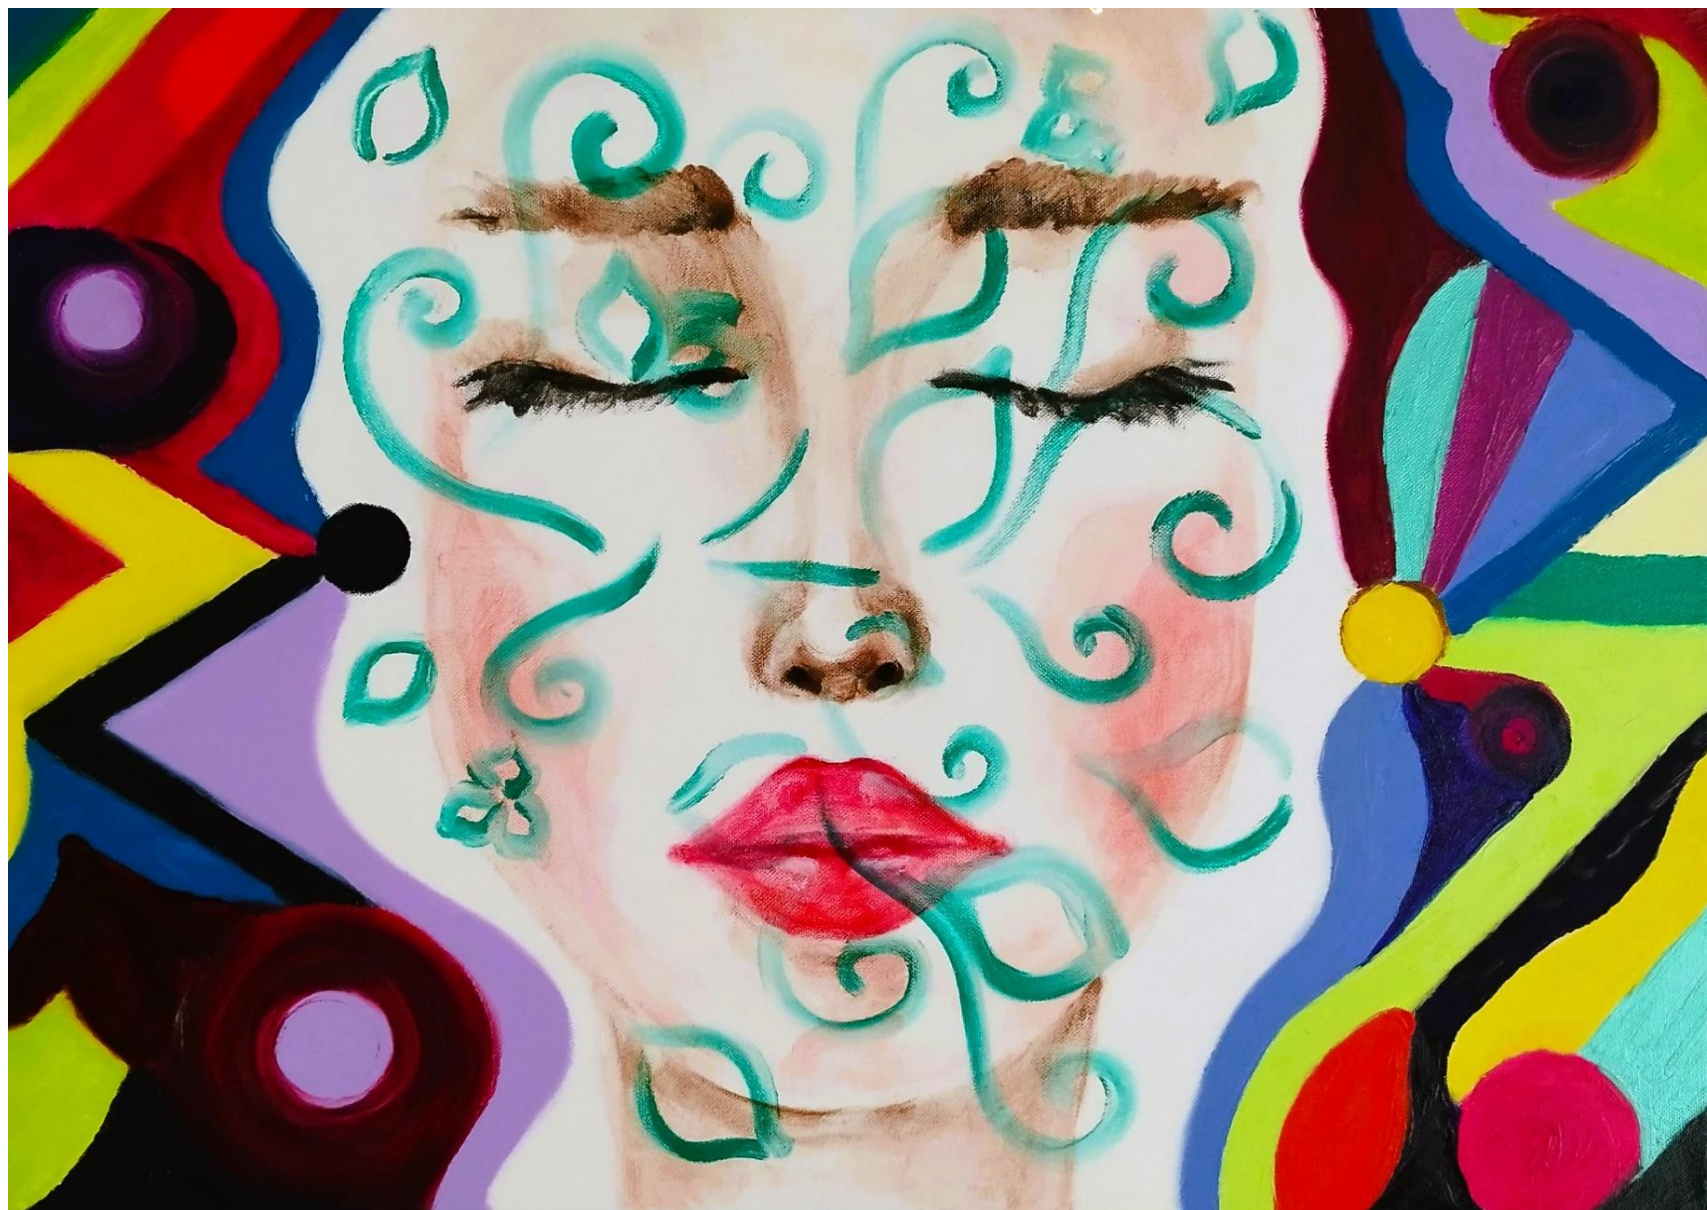

KALEIDOSZKÓP | 70x50 cm | olaj, akril, feszített vászon | ujjal festve