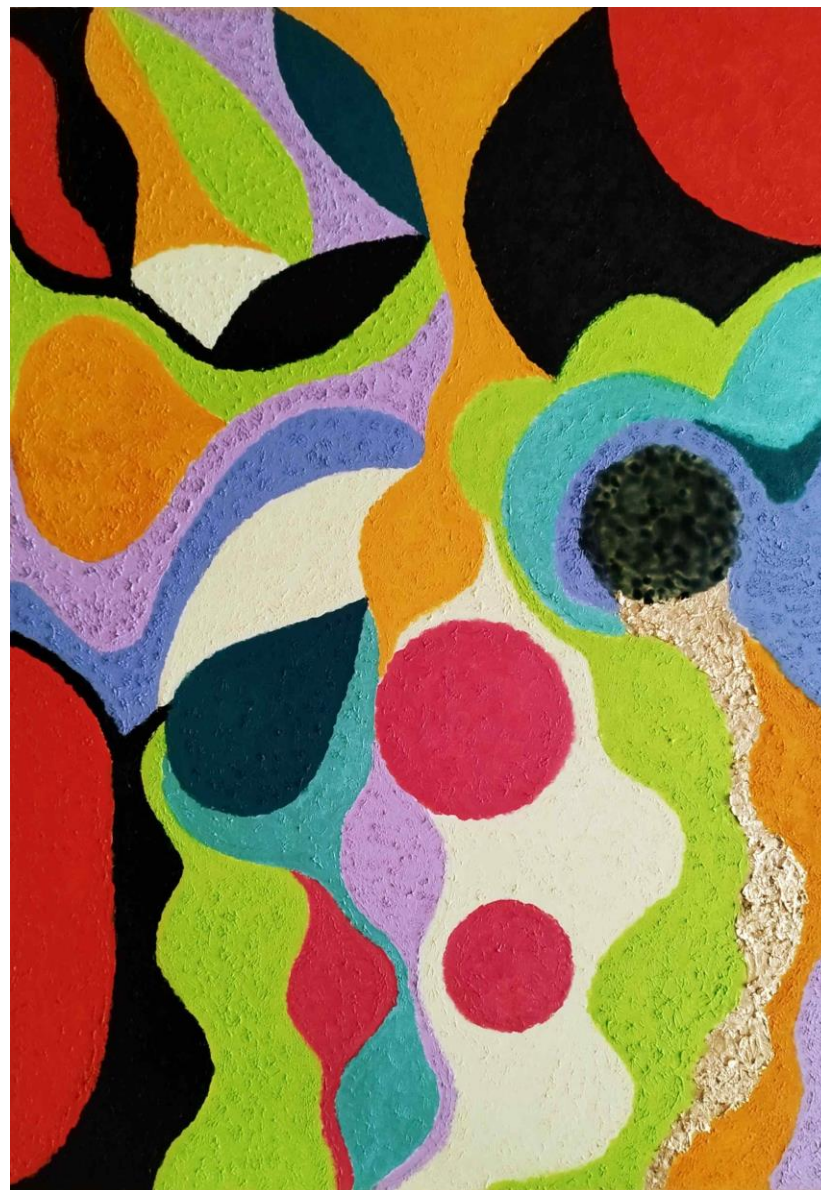

VARÁZSERDŐ | 50x70 cm | olaj, aranyfólia, feszített vászon | ujjal festve