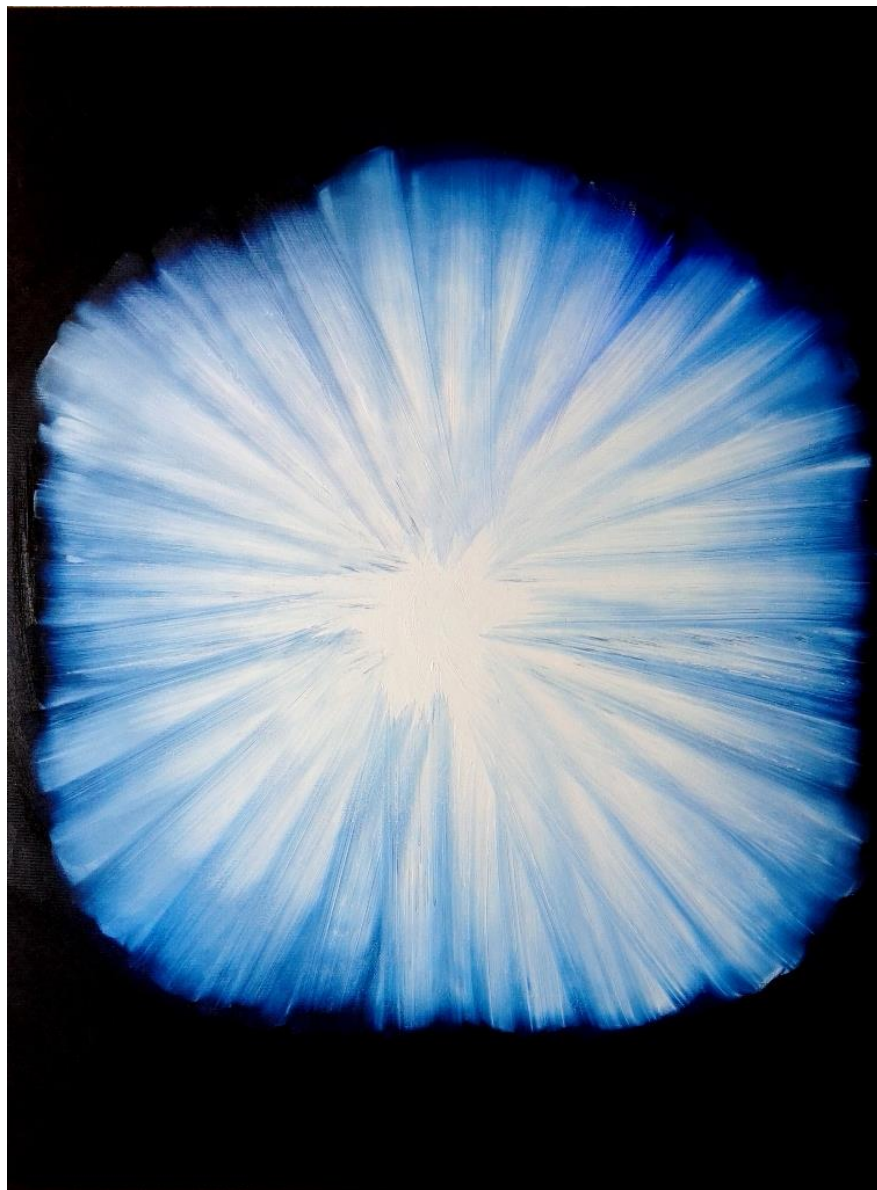

SZIRMAI MÓNICA LILIT

festőművész

PORTFÓLIÓ

Intuitív, ujjal festett absztrakt festészet,
ahol a belső folyamatok közvetlenül jelennek meg a vásznon.

NEKTÁR | 50x70 cm | olaj, feszített vászon | ujjal festve

CRISTALDA E PIZZOMUNNO | 60x75 cm | olaj, feszített vászon | ujjal festve

RAGYOGÁS | 60x60 cm | olaj, feszített vászon | ujjal festve

GYÉMÁNT | 60x80 cm | olaj, feszített vászon | ujjal festve

SOPHIE | 50x60 cm | olaj, feszített vászon | ujjal festve

LUCE | 40x40 cm | akril, feszített vászon | ujjal festve

GENESIS | 110x75 cm | olaj, feszített vászon | ujjal festve

OLIVA | 60x50 cm | olaj, feszített vászon | ujjal festve | *magángyűjtemény*

VÍZITÜNDÉR | 70x50 cm | olaj, feszített vászon | ujjal festve | *magángyűjtemény*